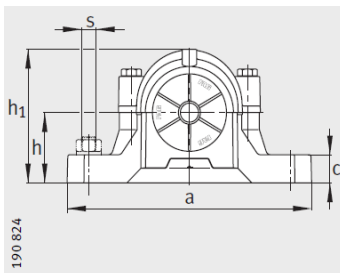

## 参数信息:

型号:

轴承: SNV180-L

座轴承: 23220-E1-K-TVPB

紧定套: H2320X310

止动环2件: FRM180/4.85

双唇密封圈: DH520X310

带O形圈的迷宫密封圈: TSV520X310

毛毡密封: FSV520X310

V型圈: DHV520X310

Taconite密封: TCV520X310

轴承盖: DKV180

质量m kg: 17

尺寸:

dmm: 92.075

dinch: 3 5/8

g: 203

- ① 定位轴承  
② 浮动轴承

双唇密封 DH  
端盖 DKV

迷宫密封 TSV

毛毡密封 FSV

g :	16
h :	112
m :	320
u :	26
v :	32
smm :	M24
sinch :	7/8

Taconite 密封 TCV

: