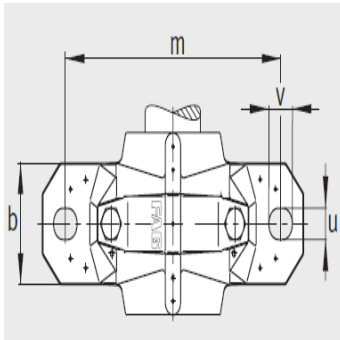

## 参数信息:

型号:

轴承: SNV180-L

座轴承: 23220-E1-K-TVPB

紧定套: H2320X310

止动环2件: FRM180/4.85

双唇密封圈: DH520X310

带O形圈的迷宫密封圈: TSV520X310

毛毡密封: FSV520X310

V型圈: DHV520X310

Taconite密封: TCV520X310

轴承盖: DKV180

质量m kg: 17

尺寸:

dmm: 92.075

dinch: 3 5/8

g: 203

- ① 定位轴承  
② 浮动轴承

双唇密封 DH  
端盖 DKV

迷宫密封 TSV

毛毡密封 FSV

g :	16
h :	112
m :	320
u :	26
v :	32
smm :	M24
sinch :	7/8

Taconite 密封 TCV

: