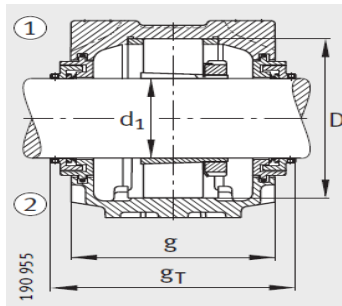

毛毡密封: FSV520X310

V型圈: DHV520X310

Taconite密封: TCV520X310

轴承盖: DKV180

质量m kg: 17

尺寸:

dmm: 92.075

dinch: 3 5/8

g: 203

- ① 定位轴承  
② 浮动轴承

双唇密封 DH  
端盖 DKV

迷宫密封 TSV

毛毡密封 FSV

g :	16
h :	112
m :	320
u :	26
v :	32
smm :	M24
sinch :	7/8

Taconite 密封 TCV

: