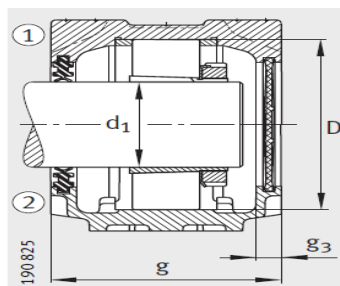

毛毡密封: FSV520X310

V型圈: DHV520X310

Taconite密封: TCV520X310

轴承盖: DKV180

质量m kg: 17

尺寸:

dmm: 92.075

dinch: 3 5/8

g: 203

- ① 定位轴承  
② 浮动轴承

双唇密封 DH  
端盖 DKV

迷宫密封 TSV

毛毡密封 FSV

g :	16
h :	112
m :	320
u :	26
v :	32
smm :	M24
sinch :	7/8

Taconite 密封 TCV

: