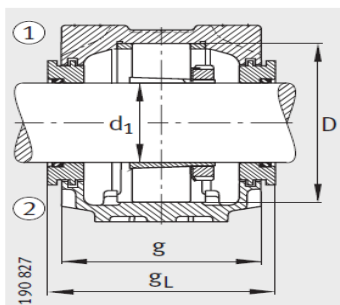

毛毡密封: FSV520X310

V型圈: DHV520X310

Taconite密封: TCV520X310

轴承盖: DKV180

质量m kg: 17

尺寸:

dmm: 92.075

dinch: 3 5/8

a: 380

g: 160

h: 223

b: 110

c: 40

D: 180

g: 177.3

g: 168

g: 203

- ① 定位轴承  
② 浮动轴承

双唇密封 DH  
端盖 DKV

迷宫密封 TSV

毛毡密封 FSV

g :	16
h :	112
m :	320
u :	26
v :	32
smm :	M24
sinch :	7/8

Taconite 密封 TCV

: