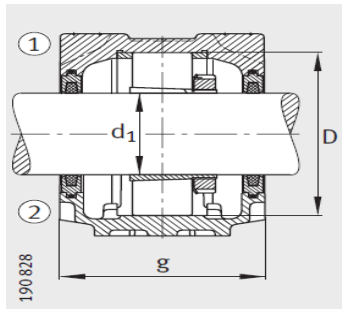

毛毡密封: FSV520X310

V型圈: DHV520X310

Taconite密封: TCV520X310

轴承盖: DKV180

质量m kg: 17

尺寸:

dmm: 92.075

dinch: 3 5/8

g: 203

- ① 定位轴承  
② 浮动轴承

双唇密封 DH  
端盖 DKV

迷宫密封 TSV

毛毡密封 FSV

g :	16
h :	112
m :	320
u :	26
v :	32
smm :	M24
sinch :	7/8

Taconite 密封 TCV

: