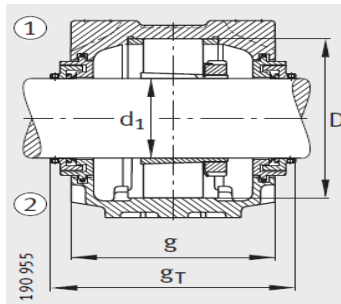

g: 203

g: 16

h: 112

m: 320

- ① 定位轴承  
② 浮动轴承

双唇密封 DH  
端盖 DKV

迷宫密封 TSV

毛毡密封 FSV

u :	26
v :	32
smm :	M24
sinch :	7/8

Taconite 密封 TCV

: