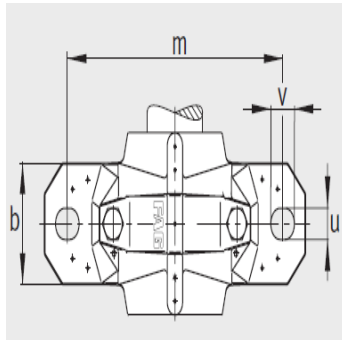

## 参数信息:

型号:

轴承: SNV180-L

座轴承: 23220-E1-K-TVPB

紧定套: H2320

止动环2件: FRM180/4  
.85

双唇密封圈: DH520

带O形圈的迷宫密封  
圈: TSV520

毛毡密封: FSV520

V型圈: DHV520

Taconite密封: TCV520

轴承盖: DKV180

质量m kg: 17

尺寸:

dmm: 90

dinch: -

g: 203

g: 16

h: 112

m: 320

- ① 定位轴承  
② 浮动轴承

双唇密封 DH  
端盖 DKV

迷宫密封 TSV

毛毡密封 FSV

u :	26
v :	32
smm :	M24
sinch :	7/8

Taconite 密封 TCV

: