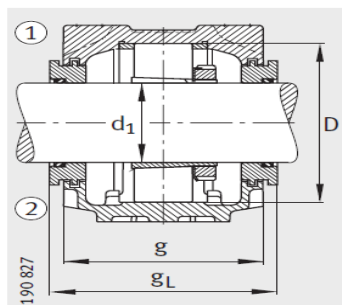

g: 203

g: 16

h: 112

m: 320

- ① 定位轴承  
② 浮动轴承

双唇密封 DH  
端盖 DKV

迷宫密封 TSV

毛毡密封 FSV

u :	26
v :	32
smm :	M24
sinch :	7/8

Taconite 密封 TCV

: