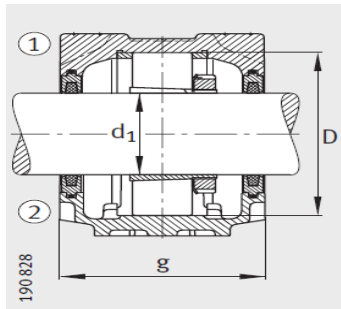

g: 203

g: 16

h: 112

m: 320

- ① 定位轴承  
② 浮动轴承

双唇密封 DH  
端盖 DKV

迷宫密封 TSV

毛毡密封 FSV

u :	26
v :	32
smm :	M24
sinch :	7/8

Taconite 密封 TCV

: