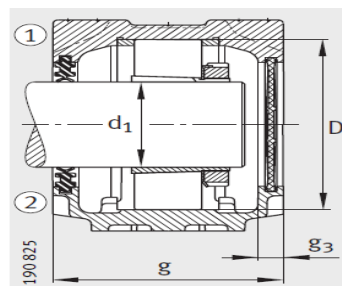

g: 203

g: 16

h: 112

m: 320

- ① 定位轴承  
② 浮动轴承

双唇密封 DH  
端盖 DKV

迷宫密封 TSV

毛毡密封 FSV

u :	26
v :	32
smm :	M24
sinch :	7/8

Taconite 密封 TCV

: