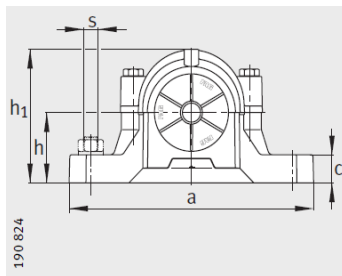

## 参数信息:

型号:

轴承: SNV180-L

座轴承: 23220-E1-K-TVPB

紧定套: H2320

止动环2件: FRM180/4  
.85

双唇密封圈: DH520

带O形圈的迷宫密封  
圈: TSV520

毛毡密封: FSV520

V型圈: DHV520

Taconite密封: TCV520

轴承盖: DKV180

质量m kg: 17

尺寸:

dmm: 90

dinch: -

g: 203

g: 16

h: 112

m: 320

- ① 定位轴承  
② 浮动轴承

双唇密封 DH  
端盖 DKV

迷宫密封 TSV

毛毡密封 FSV

u :	26
v :	32
smm :	M24
sinch :	7/8

Taconite 密封 TCV

: