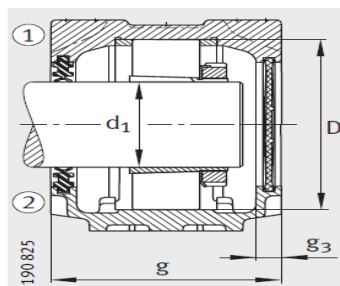

## 轴承座

d 40-55mm- SNV080-L+1208-TVH+KM8

## 参数信息:

型号:

轴承座:	SNV080-L
轴承:	1208-TVH
锁紧螺母:	KM8
止动垫圈:	MB8
止动环 2件:	FRM80/10.5
双唇密封圈:	DH208
带O形圈的迷宫密封圈:	TSV208
毛毡密封:	FSV208
V型圈:	DHV208
轴承盖:	DKV080
质量m kg:	2.9

- ① 定位轴承  
② 浮动轴承

双唇密封 DH  
端盖 DKV

迷宫密封 TSV

尺寸:

d:	40
a:	205
g:	85
h:	112
d:	50
b:	60
c:	25
D:	80
g:	98
g:	93
g:	10.5
h:	60
m:	170

毛毡密封 FSV

u :	15
v :	20
smm :	M12
sinch :	1/2

V型圈密封 DHV

: