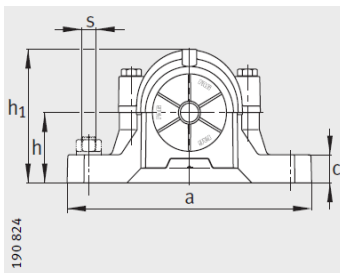

## 轴承座

d 40-55mm- SNV080-L+1208-TVH+KM8

## 参数信息:

型号:

轴承座:	SNV080-L
轴承:	1208-TVH
锁紧螺母:	KM8
止动垫圈:	MB8
止动环 2件:	FRM80/10.5
双唇密封圈:	DH208
带O形圈的迷宫密封圈:	TSV208
毛毡密封:	FSV208
V型圈:	DHV208
轴承盖:	DKV080
质量m kg:	2.9

- ① 定位轴承  
② 浮动轴承

双唇密封 DH  
端盖 DKV

迷宫密封 TSV

尺寸:

d:	40
a:	205
g:	85
h:	112
d:	50
b:	60
c:	25
D:	80
g:	98
g:	93
g:	10.5
h:	60
m:	170

毛毡密封 FSV

u :	15
v :	20
smm :	M12
sinch :	1/2

V型圈密封 DHV

: