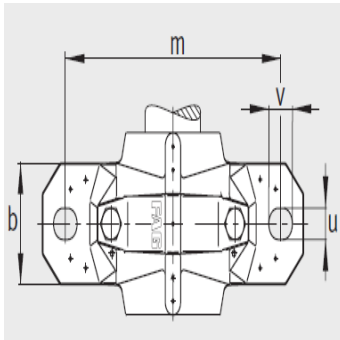

## 轴承座

d 40-55mm- SNV080-L+1208-TVH+KM8

## 参数信息:

型号:

轴承座:	SNV080-L
轴承:	1208-TVH
锁紧螺母:	KM8
止动垫圈:	MB8
止动环 2件:	FRM80/10.5
双唇密封圈:	DH208
带O形圈的迷宫密封圈:	TSV208
毛毡密封:	FSV208
V型圈:	DHV208
轴承盖:	DKV080
质量m kg:	2.9

- ① 定位轴承  
② 浮动轴承

双唇密封 DH  
端盖 DKV

迷宫密封 TSV

尺寸:

d:	40
a:	205
g:	85
h:	112
d:	50
b:	60
c:	25
D:	80
g:	98
g:	93
g:	10.5
h:	60
m:	170

毛毡密封 FSV

u :	15
v :	20
smm :	M12
sinch :	1/2

V型圈密封 DHV

: