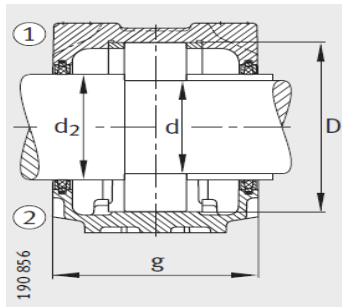

## 参数信息:

型号:

轴承座:	SNV080-L
轴承:	1208-TVH
锁紧螺母:	KM8
止动垫圈:	MB8
止动环 2件:	FRM80/10.5
双唇密封圈:	DH208
带O形圈的迷宫密封圈:	TSV208
毛毡密封:	FSV208
V型圈:	DHV208
轴承盖:	DKV080
质量m kg:	2.9

- ① 定位轴承  
② 浮动轴承

双唇密封 DH  
端盖 DKV

迷宫密封 TSV

尺寸:

d:	40
a:	205
g:	85
h:	112
d:	50
b:	60
c:	25
D:	80
g:	98
g:	93
g:	10.5
h:	60
m:	170

毛毡密封 FSV

u :	15
v :	20
smm :	M12
sinch :	1/2

V型圈密封 DHV

: