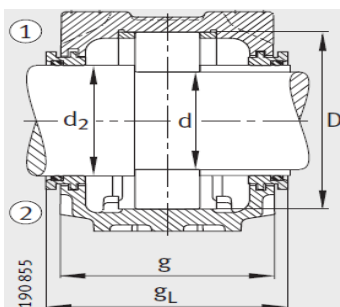

## 参数信息:

型号:

轴承座:	SNV080-L
轴承:	1208-TVH
锁紧螺母:	KM8
止动垫圈:	MB8
止动环 2件:	FRM80/10.5
双唇密封圈:	DH208
带O形圈的迷宫密封圈:	TSV208
毛毡密封:	FSV208
V型圈:	DHV208
轴承盖:	DKV080
质量m kg:	2.9

- ① 定位轴承  
② 浮动轴承

双唇密封 DH  
端盖 DKV

迷宫密封 TSV

尺寸:

d:	40
a:	205
g:	85
h:	112
d:	50
b:	60
c:	25
D:	80
g:	98
g:	93
g:	10.5
h:	60
m:	170

毛毡密封 FSV

u :	15
v :	20
smm :	M12
sinch :	1/2

V型圈密封 DHV

: