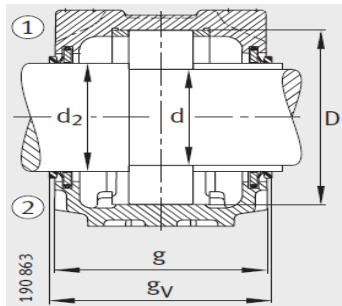

## 参数信息:

型号:

轴承座:	SNV080-L
轴承:	1208-TVH
锁紧螺母:	KM8
止动垫圈:	MB8
止动环 2件:	FRM80/10.5
双唇密封圈:	DH208
带O形圈的迷宫密封圈:	TSV208
毛毡密封:	FSV208
V型圈:	DHV208
轴承盖:	DKV080
质量m kg:	2.9

- ① 定位轴承  
② 浮动轴承

双唇密封 DH  
端盖 DKV

迷宫密封 TSV

尺寸:

d:	40
a:	205
g:	85
h:	112
d:	50
b:	60
c:	25
D:	80
g:	98
g:	93
g:	10.5
h:	60
m:	170

毛毡密封 FSV

u :	15
v :	20
smm :	M12
sinch :	1/2

V型圈密封 DHV

: