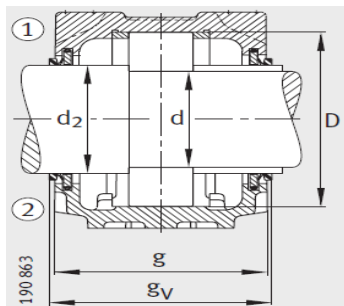

g: 101

g: 93

g: 12.5

h: 60

m: 170

u: 15

- ① 定位轴承
② 浮动轴承

双唇密封 DH
端盖 DKV

迷宫密封 TSV

毛毡密封 FSV

v :	20
smm :	M12
sinch :	1/2

V型圈密封 DHV

: