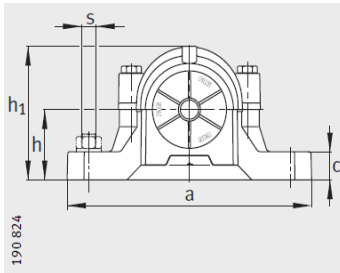

g: 101

g: 93

g: 12.5

h: 60

m: 170

u: 15

- ① 定位轴承
② 浮动轴承

双唇密封 DH
端盖 DKV

迷宫密封 TSV

毛毡密封 FSV

v :	20
smm :	M12
sinch :	1/2

V型圈密封 DHV

: