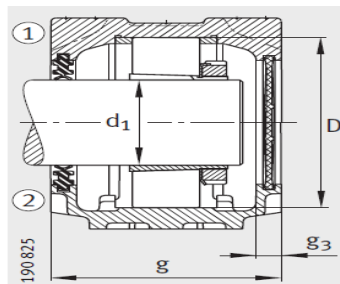

g: 101

g: 93

g: 12.5

h: 60

m: 170

u: 15

- ① 定位轴承
② 浮动轴承

双唇密封 DH
端盖 DKV

迷宫密封 TSV

毛毡密封 FSV

v :	20
smm :	M12
sinch :	1/2

V型圈密封 DHV

: