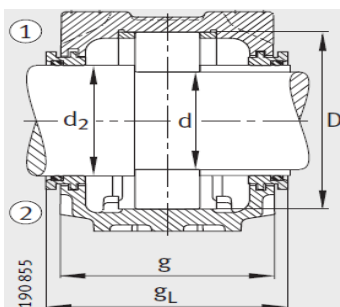

g: 101

g: 93

g: 12.5

h: 60

m: 170

u: 15

- ① 定位轴承
② 浮动轴承

双唇密封 DH
端盖 DKV

迷宫密封 TSV

毛毡密封 FSV

v :	20
smm :	M12
sinch :	1/2

V型圈密封 DHV

: