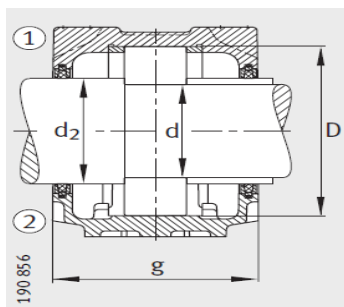

g: 101

g: 93

g: 12.5

h: 60

m: 170

u: 15

- ① 定位轴承
② 浮动轴承

双唇密封 DH
端盖 DKV

迷宫密封 TSV

毛毡密封 FSV

v :	20
smm :	M12
sinch :	1/2

V型圈密封 DHV

: