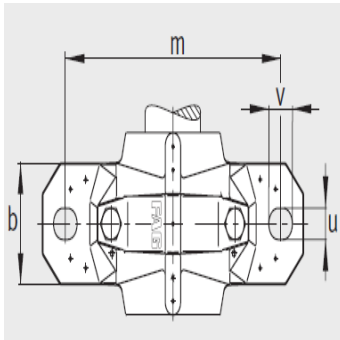

g: 101

g: 93

g: 12.5

h: 60

m: 170

u: 15

- ① 定位轴承
② 浮动轴承

双唇密封 DH
端盖 DKV

迷宫密封 TSV

毛毡密封 FSV

v :	20
smm :	M12
sinch :	1/2

V型圈密封 DHV

: