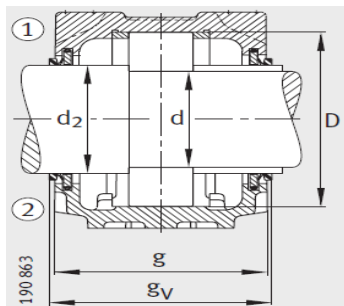

尺寸:

双唇密封 DH
端盖 DKV

迷宫密封 TSV

d:	45
a:	205
g:	87
h:	114
d:	55
b:	60
c:	25
D:	85
g:	101
g:	93
g:	12.5
h:	60
m:	170
u:	15

毛毡密封 FSV

v :	20
smm :	M12
sinch :	1/2

V型圈密封 DHV

: