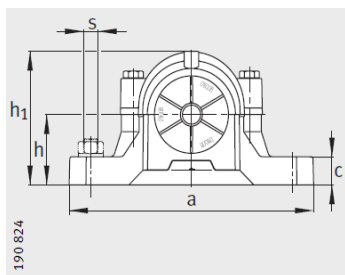

轴承座

d 40-55mm-SNV085-L+20209-TVP+KM9

参数信息:

型号:

- ① 定位轴承
- ② 浮动轴承

轴承座:	SNV085-L
轴承:	20209-TV P
锁紧螺母:	KM9
止动垫圈:	MB9
止动环 2件:	FRM85/6
双唇密封圈:	DH209
带O形圈的迷宫密封圈:	TSV209
毛毡密封:	FSV209
V型圈:	DHV209
轴承盖:	DKV085
质量m kg:	2.8

尺寸:

双唇密封 DH
端盖 DKV

迷宫密封 TSV

d:	45
a:	205
g:	87
h:	114
d:	55
b:	60
c:	25
D:	85
g:	101
g:	93
g:	12.5
h:	60
m:	170
u:	15

毛毡密封 FSV

v :	20
smm :	M12
sinch :	1/2

V型圈密封 DHV

: