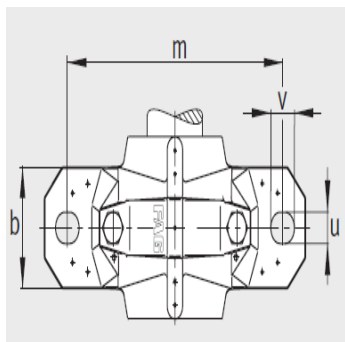

轴承座

d 40-55mm-SNV085-L+20209-TVP+KM9

参数信息:

型号:

- ① 定位轴承
- ② 浮动轴承

轴承座:	SNV085-L
轴承:	20209-TV P
锁紧螺母:	KM9
止动垫圈:	MB9
止动环 2件:	FRM85/6
双唇密封圈:	DH209
带O形圈的迷宫密封圈:	TSV209
毛毡密封:	FSV209
V型圈:	DHV209
轴承盖:	DKV085
质量m kg:	2.8

尺寸:

双唇密封 DH
端盖 DKV

迷宫密封 TSV

d:	45
a:	205
g:	87
h:	114
d:	55
b:	60
c:	25
D:	85
g:	101
g:	93
g:	12.5
h:	60
m:	170
u:	15

毛毡密封 FSV

v :	20
smm :	M12
sinch :	1/2

V型圈密封 DHV

: