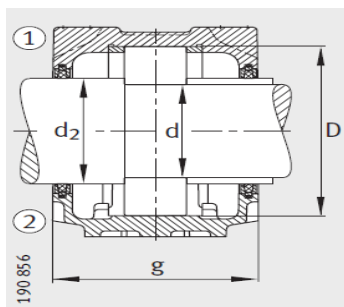

轴承座

d 40-55mm-SNV085-L+20209-TVP+KM9

参数信息:

型号:

- ① 定位轴承
- ② 浮动轴承

轴承座:	SNV085-L
轴承:	20209-TV P
锁紧螺母:	KM9
止动垫圈:	MB9
止动环 2件:	FRM85/6
双唇密封圈:	DH209
带O形圈的迷宫密封圈:	TSV209
毛毡密封:	FSV209
V型圈:	DHV209
轴承盖:	DKV085
质量m kg:	2.8

尺寸:

双唇密封 DH
端盖 DKV

迷宫密封 TSV

d:	45
a:	205
g:	87
h:	114
d:	55
b:	60
c:	25
D:	85
g:	101
g:	93
g:	12.5
h:	60
m:	170
u:	15

毛毡密封 FSV

v :	20
smm :	M12
sinch :	1/2

V型圈密封 DHV

: