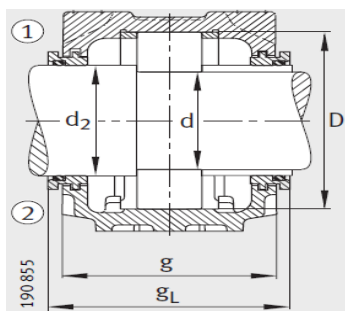

轴承座

d 40-55mm-SNV085-L+20209-TVP+KM9

参数信息:

型号:

- ① 定位轴承
- ② 浮动轴承

轴承座:	SNV085-L
轴承:	20209-TV P
锁紧螺母:	KM9
止动垫圈:	MB9
止动环 2件:	FRM85/6
双唇密封圈:	DH209
带O形圈的迷宫密封圈:	TSV209
毛毡密封:	FSV209
V型圈:	DHV209
轴承盖:	DKV085
质量m kg:	2.8

尺寸:

双唇密封 DH
端盖 DKV

迷宫密封 TSV

d:	45
a:	205
g:	87
h:	114
d:	55
b:	60
c:	25
D:	85
g:	101
g:	93
g:	12.5
h:	60
m:	170
u:	15

毛毡密封 FSV

v :	20
smm :	M12
sinch :	1/2

V型圈密封 DHV

: