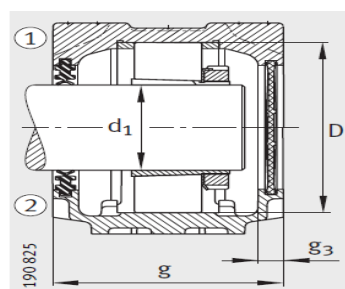

轴承座

d 40-55mm-SNV085-L+20209-TVP+KM9

参数信息:

型号:

- ① 定位轴承
- ② 浮动轴承

轴承座:	SNV085-L
轴承:	20209-TV P
锁紧螺母:	KM9
止动垫圈:	MB9
止动环 2件:	FRM85/6
双唇密封圈:	DH209
带O形圈的迷宫密封圈:	TSV209
毛毡密封:	FSV209
V型圈:	DHV209
轴承盖:	DKV085
质量m kg:	2.8

尺寸:

双唇密封 DH
端盖 DKV

迷宫密封 TSV

d:	45
a:	205
g:	87
h:	114
d:	55
b:	60
c:	25
D:	85
g:	101
g:	93
g:	12.5
h:	60
m:	170
u:	15

毛毡密封 FSV

v :	20
smm :	M12
sinch :	1/2

V型圈密封 DHV

: