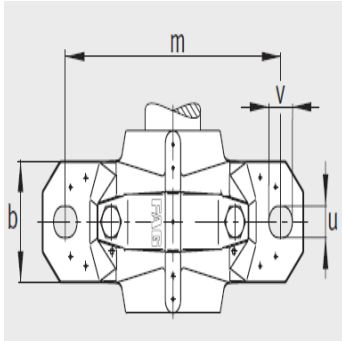

轴承座

d 40-55mm-SNV085-L+2209-TVH+KM9

参数信息:

型号:

- ① 定位轴承
- ② 浮动轴承

轴承座:	SNV085-L
轴承:	2209-TV H
锁紧螺母:	KM9
止动垫圈:	MB9
止动环 2件:	FRM85/4
双唇密封圈:	DH209
带O形圈的迷宫密封圈:	TSV209
毛毡密封:	FSV209
V型圈:	DHV209
轴承盖:	DKV085
质量m kg:	2.8

尺寸:

双唇密封 DH
端盖 DKV

迷宫密封 TSV

d:	45
a:	205
g:	87
h:	114
d:	55
b:	60
c:	25
D:	85
g:	101
g:	93
g:	12.5
h:	60
m:	170
u:	15

毛毡密封 FSV

v :	20
smm :	M12
sinch :	1/2

V型圈密封 DHV

: