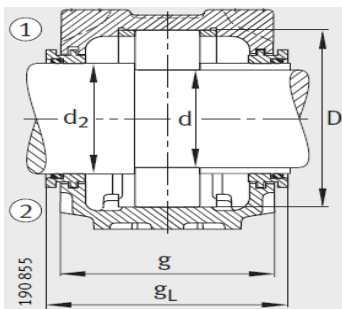

轴承座

d 40-55mm-SNV085-L+2209-TVH+KM9

参数信息:

型号:

- ① 定位轴承
- ② 浮动轴承

轴承座:	SNV085-L
轴承:	2209-TV H
锁紧螺母:	KM9
止动垫圈:	MB9
止动环 2件:	FRM85/4
双唇密封圈:	DH209
带O形圈的迷宫密封圈:	TSV209
毛毡密封:	FSV209
V型圈:	DHV209
轴承盖:	DKV085
质量m kg:	2.8

尺寸:

双唇密封 DH
端盖 DKV

迷宫密封 TSV

d:	45
a:	205
g:	87
h:	114
d:	55
b:	60
c:	25
D:	85
g:	101
g:	93
g:	12.5
h:	60
m:	170
u:	15

毛毡密封 FSV

v :	20
smm :	M12
sinch :	1/2

V型圈密封 DHV

: