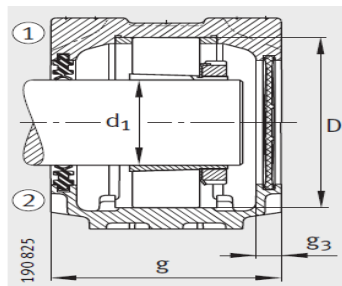

轴承座

d 40-55mm-SNV085-L+2209-TVH+KM9

参数信息:

型号:

- ① 定位轴承
- ② 浮动轴承

轴承座:	SNV085-L
轴承:	2209-TV H
锁紧螺母:	KM9
止动垫圈:	MB9
止动环 2件:	FRM85/4
双唇密封圈:	DH209
带O形圈的迷宫密封圈:	TSV209
毛毡密封:	FSV209
V型圈:	DHV209
轴承盖:	DKV085
质量m kg:	2.8

尺寸:

双唇密封 DH
端盖 DKV

迷宫密封 TSV

d:	45
a:	205
g:	87
h:	114
d:	55
b:	60
c:	25
D:	85
g:	101
g:	93
g:	12.5
h:	60
m:	170
u:	15

毛毡密封 FSV

v :	20
smm :	M12
sinch :	1/2

V型圈密封 DHV

: