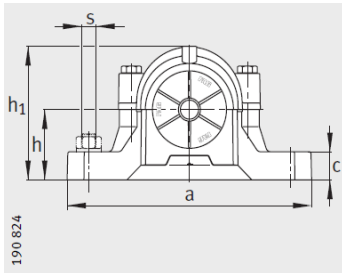

轴承座

d 40-55mm-SNV085-L+2209-TVH+KM9

参数信息:

型号:

- ① 定位轴承
- ② 浮动轴承

轴承座:	SNV085-L
轴承:	2209-TV H
锁紧螺母:	KM9
止动垫圈:	MB9
止动环 2件:	FRM85/4
双唇密封圈:	DH209
带O形圈的迷宫密封圈:	TSV209
毛毡密封:	FSV209
V型圈:	DHV209
轴承盖:	DKV085
质量m kg:	2.8

尺寸:

双唇密封 DH
端盖 DKV

迷宫密封 TSV

d:	45
a:	205
g:	87
h:	114
d:	55
b:	60
c:	25
D:	85
g:	101
g:	93
g:	12.5
h:	60
m:	170
u:	15

毛毡密封 FSV

v :	20
smm :	M12
sinch :	1/2

V型圈密封 DHV

: