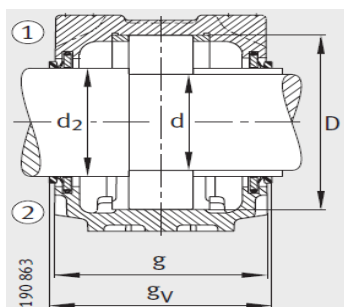

轴承座

d 40-55mm-SNV085-L+2209-TVH+KM9

参数信息:

型号:

- ① 定位轴承
- ② 浮动轴承

轴承座:	SNV085-L
轴承:	2209-TV H
锁紧螺母:	KM9
止动垫圈:	MB9
止动环 2件:	FRM85/4
双唇密封圈:	DH209
带O形圈的迷宫密封圈:	TSV209
毛毡密封:	FSV209
V型圈:	DHV209
轴承盖:	DKV085
质量m kg:	2.8

尺寸:

双唇密封 DH
端盖 DKV

迷宫密封 TSV

d:	45
a:	205
g:	87
h:	114
d:	55
b:	60
c:	25
D:	85
g:	101
g:	93
g:	12.5
h:	60
m:	170
u:	15

毛毡密封 FSV

v :	20
smm :	M12
sinch :	1/2

V型圈密封 DHV

: