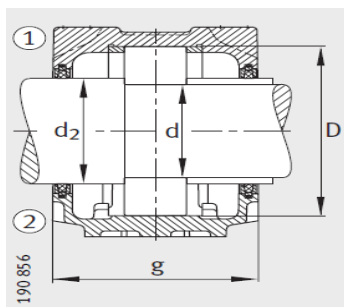

轴承座

d 40-55mm-SNV085-L+2209-TVH+KM9

参数信息:

型号:

- ① 定位轴承
- ② 浮动轴承

轴承座:	SNV085-L
轴承:	2209-TV H
锁紧螺母:	KM9
止动垫圈:	MB9
止动环 2件:	FRM85/4
双唇密封圈:	DH209
带O形圈的迷宫密封圈:	TSV209
毛毡密封:	FSV209
V型圈:	DHV209
轴承盖:	DKV085
质量m kg:	2.8

尺寸:

双唇密封 DH
端盖 DKV

迷宫密封 TSV

d:	45
a:	205
g:	87
h:	114
d:	55
b:	60
c:	25
D:	85
g:	101
g:	93
g:	12.5
h:	60
m:	170
u:	15

毛毡密封 FSV

v :	20
smm :	M12
sinch :	1/2

V型圈密封 DHV

: