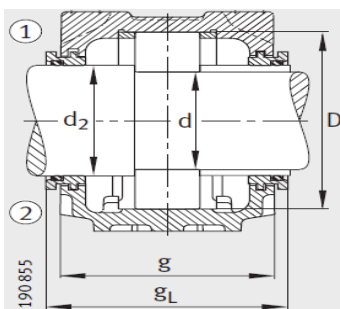

g: 101

g: 93

g: 12.5

h: 60

m: 170

u: 15

v: 20

- ① 定位轴承  
② 浮动轴承

双唇密封 DH  
端盖 DKV

迷宫密封 TSV

毛毡密封 FSV

smm : M12

sinch : 1/2

V型圈密封 DHV

: