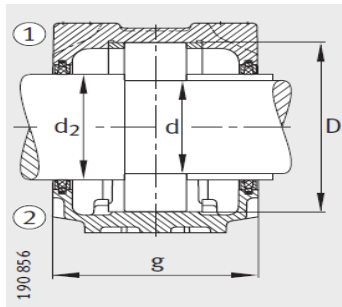

g: 101

g: 93

g: 12.5

h: 60

m: 170

u: 15

v: 20

- ① 定位轴承  
② 浮动轴承

双唇密封 DH  
端盖 DKV

迷宫密封 TSV

毛毡密封 FSV

smm : M12

sinch : 1/2

V型圈密封 DHV

: