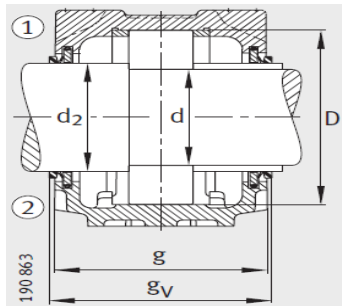

双唇密封 DH  
端盖 DKV

迷宫密封 TSV

毛毡密封 FSV

smm : M12

sinch : 1/2

V型圈密封 DHV

: