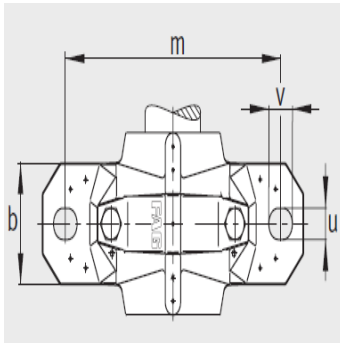

g: 101

g: 93

g: 12.5

h: 60

m: 170

u: 15

v: 20

- ① 定位轴承  
② 浮动轴承

双唇密封 DH  
端盖 DKV

迷宫密封 TSV

毛毡密封 FSV

smm : M12

sinch : 1/2

V型圈密封 DHV

: