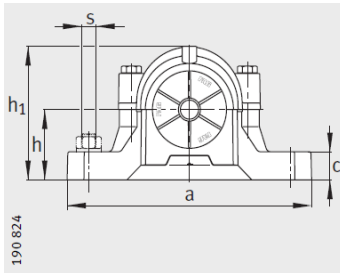

g: 101

g: 93

g: 12.5

h: 60

m: 170

u: 15

v: 20

- ① 定位轴承  
② 浮动轴承

双唇密封 DH  
端盖 DKV

迷宫密封 TSV

毛毡密封 FSV

smm : M12

sinch : 1/2

V型圈密封 DHV

: