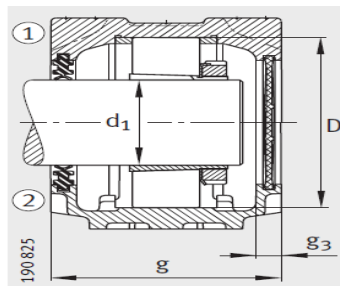

g: 101

g: 93

g: 12.5

h: 60

m: 170

u: 15

v: 20

- ① 定位轴承  
② 浮动轴承

双唇密封 DH  
端盖 DKV

迷宫密封 TSV

毛毡密封 FSV

smm : M12

sinch : 1/2

V型圈密封 DHV

: