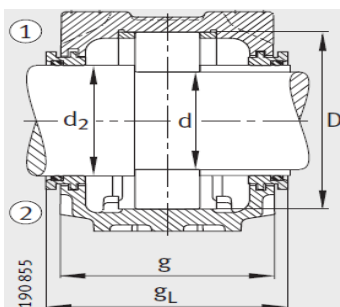

## 参数信息:

型号:

轴承座:	SNV100-L
轴承:	20309-TV P
锁紧螺母:	KM9
止动垫圈:	MB9
止动环 2件:	FRM100/9 .5
双唇密封圈:	DH309
带O形圈的迷宫密封圈:	TSV309
毛毡密封:	FSV309
V型圈:	DHV309
轴承盖:	DKV100
质量m kg:	4.3

- ① 定位轴承  
② 浮动轴承

双唇密封 DH  
端盖 DKV

迷宫密封 TSV

尺寸:

d:	45
a:	255
g:	105
h:	133
d:	55
b:	70
c:	28
D:	100
g:	119
g:	111
g:	12.5
h:	70
m:	210
u:	18

毛毡密封 FSV

v :	23
smm :	M16
sinch :	5/8

V型圈密封 DHV

: