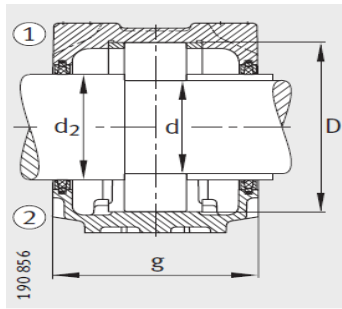

## 参数信息:

型号:

轴承座:	SNV100-L
轴承:	20309-TV P
锁紧螺母:	KM9
止动垫圈:	MB9
止动环 2件:	FRM100/9 .5
双唇密封圈:	DH309
带O形圈的迷宫密封圈:	TSV309
毛毡密封:	FSV309
V型圈:	DHV309
轴承盖:	DKV100
质量m kg:	4.3

- ① 定位轴承  
② 浮动轴承

双唇密封 DH  
端盖 DKV

迷宫密封 TSV

尺寸:

d:	45
a:	255
g:	105
h:	133
d:	55
b:	70
c:	28
D:	100
g:	119
g:	111
g:	12.5
h:	70
m:	210
u:	18

毛毡密封 FSV

v :	23
smm :	M16
sinch :	5/8

V型圈密封 DHV

: