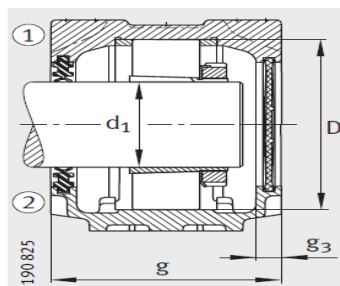

## 轴承座

d 40-55mm-SNV100-L+20309-TVP+KM9

## 参数信息:

型号:

轴承座:	SNV100-L
轴承:	20309-TV P
锁紧螺母:	KM9
止动垫圈:	MB9
止动环 2件:	FRM100/9 .5
双唇密封圈:	DH309
带O形圈的迷宫密封圈:	TSV309
毛毡密封:	FSV309
V型圈:	DHV309
轴承盖:	DKV100
质量m kg:	4.3

- ① 定位轴承  
② 浮动轴承

双唇密封 DH  
端盖 DKV

迷宫密封 TSV

尺寸:

d:	45
a:	255
g:	105
h:	133
d:	55
b:	70
c:	28
D:	100
g:	119
g:	111
g:	12.5
h:	70
m:	210
u:	18

毛毡密封 FSV

v :	23
smm :	M16
sinch :	5/8

V型圈密封 DHV

: