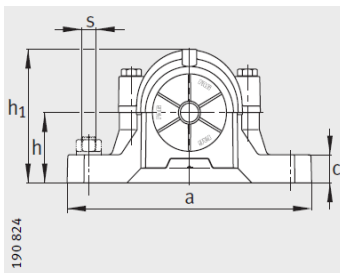

## 轴承座

d 40-55mm-SNV100-L+20309-TVP+KM9

## 参数信息:

型号:

轴承座:	SNV100-L
轴承:	20309-TV P
锁紧螺母:	KM9
止动垫圈:	MB9
止动环 2件:	FRM100/9 .5
双唇密封圈:	DH309
带O形圈的迷宫密封圈:	TSV309
毛毡密封:	FSV309
V型圈:	DHV309
轴承盖:	DKV100
质量m kg:	4.3

- ① 定位轴承  
② 浮动轴承

双唇密封 DH  
端盖 DKV

迷宫密封 TSV

尺寸:

d:	45
a:	255
g:	105
h:	133
d:	55
b:	70
c:	28
D:	100
g:	119
g:	111
g:	12.5
h:	70
m:	210
u:	18

毛毡密封 FSV

v :	23
smm :	M16
sinch :	5/8

V型圈密封 DHV

: