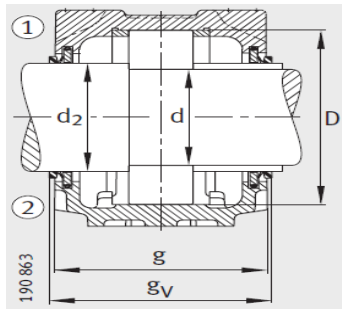

## 参数信息:

型号:

轴承座:	SNV100-L
轴承:	20309-TV P
锁紧螺母:	KM9
止动垫圈:	MB9
止动环 2件:	FRM100/9 .5
双唇密封圈:	DH309
带O形圈的迷宫密封圈:	TSV309
毛毡密封:	FSV309
V型圈:	DHV309
轴承盖:	DKV100
质量m kg:	4.3

- ① 定位轴承  
② 浮动轴承

双唇密封 DH  
端盖 DKV

迷宫密封 TSV

尺寸:

d:	45
a:	255
g:	105
h:	133
d:	55
b:	70
c:	28
D:	100
g:	119
g:	111
g:	12.5
h:	70
m:	210
u:	18

毛毡密封 FSV

v :	23
smm :	M16
sinch :	5/8

V型圈密封 DHV

: