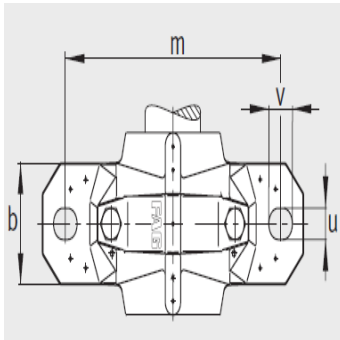

## 轴承座

d 40-55mm-SNV100-L+20309-TVP+KM9

## 参数信息:

型号:

轴承座:	SNV100-L
轴承:	20309-TV P
锁紧螺母:	KM9
止动垫圈:	MB9
止动环 2件:	FRM100/9 .5
双唇密封圈:	DH309
带O形圈的迷宫密封圈:	TSV309
毛毡密封:	FSV309
V型圈:	DHV309
轴承盖:	DKV100
质量m kg:	4.3

- ① 定位轴承  
② 浮动轴承

双唇密封 DH  
端盖 DKV

迷宫密封 TSV

尺寸:

d:	45
a:	255
g:	105
h:	133
d:	55
b:	70
c:	28
D:	100
g:	119
g:	111
g:	12.5
h:	70
m:	210
u:	18

毛毡密封 FSV

v :	23
smm :	M16
sinch :	5/8

V型圈密封 DHV

: