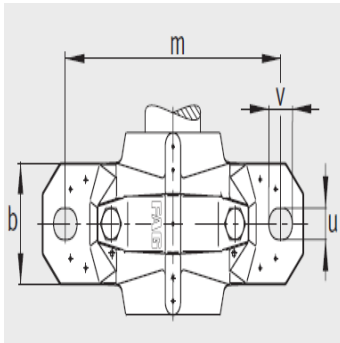

轴承座

d 40-55mm-SNV080-L+20208-TVP+KM8

参数信息:

型号:

轴承座: SNV080-L

轴承: 20208-TV
P

锁紧螺母: KM8

止动垫圈: MB8

止动环 2件: FRM80/10
.5

双唇密封圈: DH208

带O形圈的迷宫密封
圈: TSV208

毛毡密封: FSV208

V型圈: DHV208

轴承盖: DKV080

质量m kg: 2.9

- ① 定位轴承
② 浮动轴承

双唇密封 DH
端盖 DKV

迷宫密封 TSV

尺寸:

d: 40

a: 205

g: 85

h: 112

d: 50

u: 15

毛毡密封 FSV

v :	20
smm :	M12
sinch :	1/2

V型圈密封 DHV

: