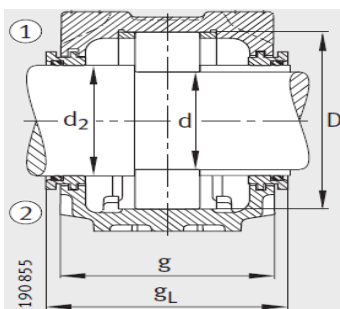

轴承座

d 40-55mm-SNV080-L+20208-TVP+KM8

参数信息:

型号:

轴承座: SNV080-L

轴承: 20208-TV
P

锁紧螺母: KM8

止动垫圈: MB8

止动环 2件: FRM80/10
.5

双唇密封圈: DH208

带O形圈的迷宫密封
圈: TSV208

毛毡密封: FSV208

V型圈: DHV208

轴承盖: DKV080

质量m kg: 2.9

- ① 定位轴承
② 浮动轴承

双唇密封 DH
端盖 DKV

迷宫密封 TSV

尺寸:

d: 40

a: 205

g: 85

h: 112

d: 50