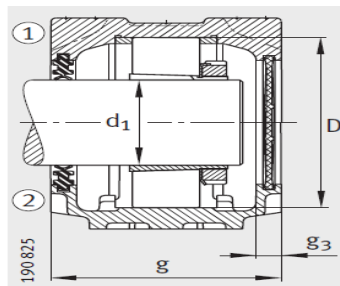

止动环 2件: FRM80/10
.5

双唇密封圈: DH208

带O形圈的迷宫密封
圈: TSV208

毛毡密封: FSV208

V型圈: DHV208

轴承盖: DKV080

质量m kg: 2.9

- ① 定位轴承
② 浮动轴承

双唇密封 DH
端盖 DKV

迷宫密封 TSV

尺寸:

d: 40

a: 205

g: 85

h: 112

d: 50