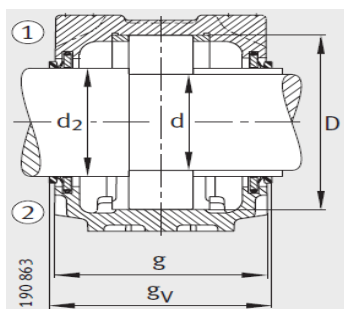

b: 60

c: 25

D: 80

g: 98

g: 93

g: 10.5

h: 60

m: 170

u: 15

毛毡密封 FSV

v :	20
smm :	M12
sinch :	1/2

V型圈密封 DHV

: