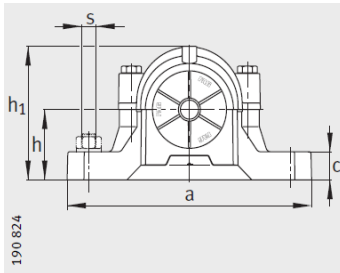

轴承座

d 40-55mm-SNV080-L+20208-TVP+KM8

参数信息:

型号:

轴承座: SNV080-L

轴承: 20208-TV
P

锁紧螺母: KM8

止动垫圈: MB8

止动环 2件: FRM80/10
.5

双唇密封圈: DH208

带O形圈的迷宫密封
圈: TSV208

毛毡密封: FSV208

V型圈: DHV208

轴承盖: DKV080

质量m kg: 2.9

- ① 定位轴承
② 浮动轴承

双唇密封 DH
端盖 DKV

迷宫密封 TSV

尺寸:

d: 40

a: 205

g: 85

h: 112

d: 50