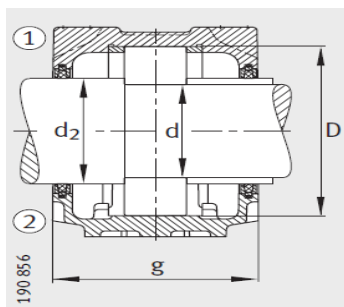

双唇密封 DH
端盖 DKV

迷宫密封 TSV

尺寸:

d: 40

a: 205

g: 85

h: 112

d: 50

b: 60

c: 25

D: 80

g: 98

g: 93

g: 10.5

h: 60

m: 170

u: 15

毛毡密封 FSV

v :	20
smm :	M12
sinch :	1/2

V型圈密封 DHV

: