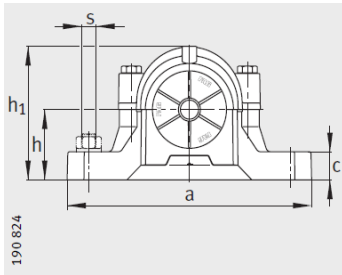

轴承座

d 40-55mm-SNV080-L+2208-TVH+KM8

参数信息:

型号:

- ① 定位轴承
- ② 浮动轴承

| | |
|-------------|--------------|
| 轴承座: | SNV080-L |
| 轴承: | 2208-TV H |
| 锁紧螺母: | KM8 |
| 止动垫圈: | MB8 |
| 止动环 2件: | FRM80/8 |
| 双唇密封圈: | DH208 |
| 带O形圈的迷宫密封圈: | TSV208 |
| 毛毡密封: | FSV208 |
| V型圈: | DHV208 |
| 轴承盖: | DKV080 |
| 质量m kg: | 2.9 |

尺寸:

双唇密封 DH
端盖 DKV

迷宫密封 TSV

| | |
|----|------|
| d: | 40 |
| a: | 205 |
| g: | 85 |
| h: | 112 |
| d: | 50 |
| b: | 60 |
| c: | 25 |
| D: | 80 |
| g: | 98 |
| g: | 93 |
| g: | 10.5 |
| h: | 60 |
| m: | 170 |
| u: | 15 |

毛毡密封 FSV

| | |
|---------|-----|
| v : | 20 |
| smm : | M12 |
| sinch : | 1/2 |

V型圈密封 DHV

: