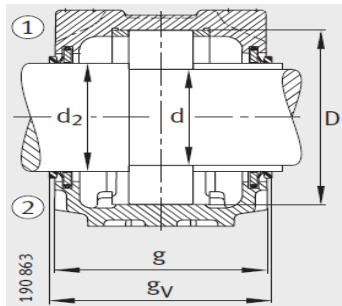

轴承座

d 40-55mm-SNV080-L+2208-TVH+KM8

参数信息:

型号:

- ① 定位轴承
- ② 浮动轴承

| | |
|-------------|--------------|
| 轴承座: | SNV080-L |
| 轴承: | 2208-TV H |
| 锁紧螺母: | KM8 |
| 止动垫圈: | MB8 |
| 止动环 2件: | FRM80/8 |
| 双唇密封圈: | DH208 |
| 带O形圈的迷宫密封圈: | TSV208 |
| 毛毡密封: | FSV208 |
| V型圈: | DHV208 |
| 轴承盖: | DKV080 |
| 质量m kg: | 2.9 |

尺寸:

双唇密封 DH
端盖 DKV

迷宫密封 TSV

| | |
|----|------|
| d: | 40 |
| a: | 205 |
| g: | 85 |
| h: | 112 |
| d: | 50 |
| b: | 60 |
| c: | 25 |
| D: | 80 |
| g: | 98 |
| g: | 93 |
| g: | 10.5 |
| h: | 60 |
| m: | 170 |
| u: | 15 |

毛毡密封 FSV

| | |
|---------|-----|
| v : | 20 |
| smm : | M12 |
| sinch : | 1/2 |

V型圈密封 DHV

: