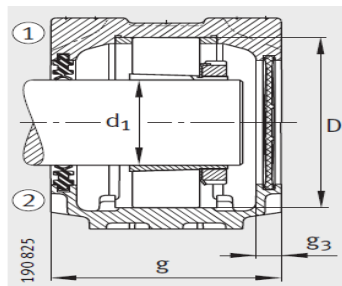

轴承座

d 40-55mm-SNV080-L+2208-TVH+KM8

参数信息:

型号:

- ① 定位轴承
- ② 浮动轴承

| | |
|-------------|--------------|
| 轴承座: | SNV080-L |
| 轴承: | 2208-TV H |
| 锁紧螺母: | KM8 |
| 止动垫圈: | MB8 |
| 止动环 2件: | FRM80/8 |
| 双唇密封圈: | DH208 |
| 带O形圈的迷宫密封圈: | TSV208 |
| 毛毡密封: | FSV208 |
| V型圈: | DHV208 |
| 轴承盖: | DKV080 |
| 质量m kg: | 2.9 |

尺寸:

双唇密封 DH
端盖 DKV

迷宫密封 TSV

| | |
|----|------|
| d: | 40 |
| a: | 205 |
| g: | 85 |
| h: | 112 |
| d: | 50 |
| b: | 60 |
| c: | 25 |
| D: | 80 |
| g: | 98 |
| g: | 93 |
| g: | 10.5 |
| h: | 60 |
| m: | 170 |
| u: | 15 |

毛毡密封 FSV

| | |
|---------|-----|
| v : | 20 |
| smm : | M12 |
| sinch : | 1/2 |

V型圈密封 DHV

: