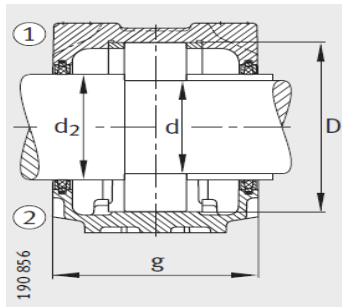

轴承座

d 40-55mm-SNV080-L+2208-TVH+KM8

参数信息:

型号:

- ① 定位轴承
- ② 浮动轴承

| | |
|-------------|--------------|
| 轴承座: | SNV080-L |
| 轴承: | 2208-TV H |
| 锁紧螺母: | KM8 |
| 止动垫圈: | MB8 |
| 止动环 2件: | FRM80/8 |
| 双唇密封圈: | DH208 |
| 带O形圈的迷宫密封圈: | TSV208 |
| 毛毡密封: | FSV208 |
| V型圈: | DHV208 |
| 轴承盖: | DKV080 |
| 质量m kg: | 2.9 |

尺寸:

双唇密封 DH
端盖 DKV

迷宫密封 TSV

| | |
|----|------|
| d: | 40 |
| a: | 205 |
| g: | 85 |
| h: | 112 |
| d: | 50 |
| b: | 60 |
| c: | 25 |
| D: | 80 |
| g: | 98 |
| g: | 93 |
| g: | 10.5 |
| h: | 60 |
| m: | 170 |
| u: | 15 |

毛毡密封 FSV

| | |
|---------|-----|
| v : | 20 |
| smm : | M12 |
| sinch : | 1/2 |

V型圈密封 DHV

: