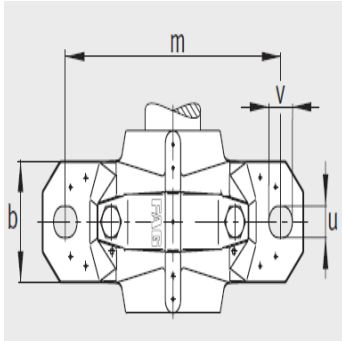

轴承座

d 40-55mm-SNV080-L+2208-TVH+KM8

参数信息:

型号:

- ① 定位轴承
- ② 浮动轴承

| | |
|-------------|--------------|
| 轴承座: | SNV080-L |
| 轴承: | 2208-TV H |
| 锁紧螺母: | KM8 |
| 止动垫圈: | MB8 |
| 止动环 2件: | FRM80/8 |
| 双唇密封圈: | DH208 |
| 带O形圈的迷宫密封圈: | TSV208 |
| 毛毡密封: | FSV208 |
| V型圈: | DHV208 |
| 轴承盖: | DKV080 |
| 质量m kg: | 2.9 |

尺寸:

双唇密封 DH
端盖 DKV

迷宫密封 TSV

| | |
|----|------|
| d: | 40 |
| a: | 205 |
| g: | 85 |
| h: | 112 |
| d: | 50 |
| b: | 60 |
| c: | 25 |
| D: | 80 |
| g: | 98 |
| g: | 93 |
| g: | 10.5 |
| h: | 60 |
| m: | 170 |
| u: | 15 |

毛毡密封 FSV

| | |
|---------|-----|
| v : | 20 |
| smm : | M12 |
| sinch : | 1/2 |

V型圈密封 DHV

: