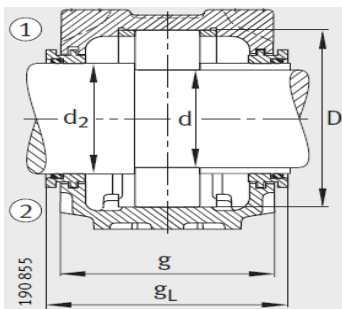

轴承座

d 40-55mm-SNV080-L+2208-TVH+KM8

参数信息:

型号:

- ① 定位轴承
- ② 浮动轴承

| | |
|-------------|--------------|
| 轴承座: | SNV080-L |
| 轴承: | 2208-TV H |
| 锁紧螺母: | KM8 |
| 止动垫圈: | MB8 |
| 止动环 2件: | FRM80/8 |
| 双唇密封圈: | DH208 |
| 带O形圈的迷宫密封圈: | TSV208 |
| 毛毡密封: | FSV208 |
| V型圈: | DHV208 |
| 轴承盖: | DKV080 |
| 质量m kg: | 2.9 |

尺寸:

双唇密封 DH
端盖 DKV

迷宫密封 TSV

| | |
|----|------|
| d: | 40 |
| a: | 205 |
| g: | 85 |
| h: | 112 |
| d: | 50 |
| b: | 60 |
| c: | 25 |
| D: | 80 |
| g: | 98 |
| g: | 93 |
| g: | 10.5 |
| h: | 60 |
| m: | 170 |
| u: | 15 |

毛毡密封 FSV

| | |
|---------|-----|
| v : | 20 |
| smm : | M12 |
| sinch : | 1/2 |

V型圈密封 DHV

: