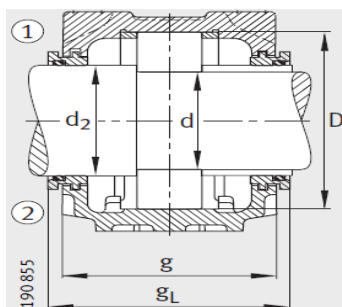

## 轴承座

d 40-55mm-SNV080-L+22208-E1+KM8

参数信息:

型号:

轴承座: SNV080-L

轴承: 22208-E1

锁紧螺母: KM8

止动垫圈: MB8

止动环 2件: FRM80/8

双唇密封圈: DH208

带O形圈的迷宫密封圈:

毛毡密封: FSV208

V型圈: DHV208

轴承盖: DKV080

质量m kg: 2.9

- ① 定位轴承  
② 浮动轴承

双唇密封 DH  
端盖 DKV

迷宫密封 TSV

尺寸:

d: 40

a: 205

g: 85

h: 112

d: 50