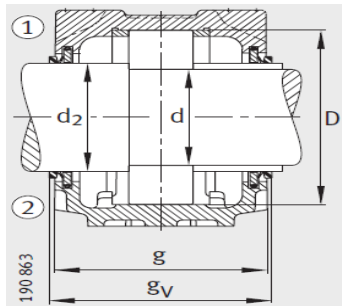

u: 15

v: 20

毛毡密封 FSV

smm : M12

sinch : 1/2

V型圈密封 DHV

: