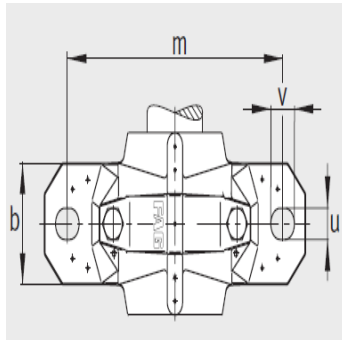

## 轴承座

d 40-55mm-SNV080-L+22208-E1+KM8

参数信息:

型号:

轴承座: SNV080-L

轴承: 22208-E1

锁紧螺母: KM8

止动垫圈: MB8

止动环 2件: FRM80/8

双唇密封圈: DH208

带O形圈的迷宫密封圈:

毛毡密封: FSV208

V型圈: DHV208

轴承盖: DKV080

质量m kg: 2.9

- ① 定位轴承  
② 浮动轴承

双唇密封 DH  
端盖 DKV

迷宫密封 TSV

尺寸:

d: 40

a: 205

g: 85

h: 112

d: 50

b: 60

c: 25

D: 80

g: 98

g: 93

g: 10.5

h: 60

m: 170