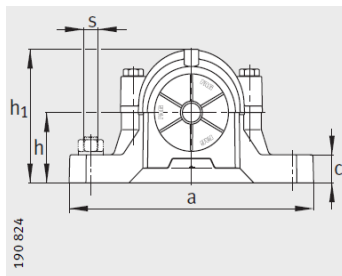

## 轴承座

d 40-55mm-SNV080-L+22208-E1+KM8

参数信息:

型号:

轴承座: SNV080-L

轴承: 22208-E1

锁紧螺母: KM8

止动垫圈: MB8

止动环 2件: FRM80/8

双唇密封圈: DH208

带O形圈的迷宫密封圈:

毛毡密封: FSV208

V型圈: DHV208

轴承盖: DKV080

质量m kg: 2.9

- ① 定位轴承  
② 浮动轴承

双唇密封 DH  
端盖 DKV

迷宫密封 TSV

尺寸:

d: 40

a: 205

g: 85

h: 112

d: 50