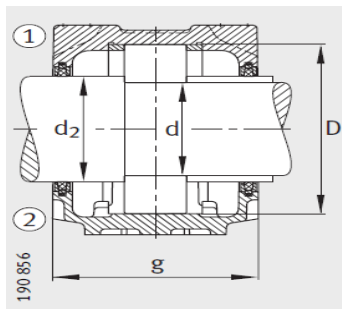

双唇密封 DH  
端盖 DKV

迷宫密封 TSV

尺寸:

d: 40

a: 205

g: 85

h: 112

d: 50

b: 60

c: 25

D: 80

g: 98

g: 93

g: 10.5

h: 60

m: 170

u: 15

v: 20

毛毡密封 FSV

smm : M12

sinch : 1/2

V型圈密封 DHV

: