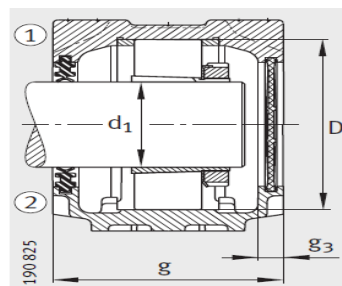

## 轴承座

d 40-55mm-SNV080-L+22208-E1+KM8

参数信息:

型号:

轴承座: SNV080-L

轴承: 22208-E1

锁紧螺母: KM8

止动垫圈: MB8

止动环 2件: FRM80/8

双唇密封圈: DH208

带O形圈的迷宫密封圈:

毛毡密封: FSV208

V型圈: DHV208

轴承盖: DKV080

质量m kg: 2.9

- ① 定位轴承  
② 浮动轴承

双唇密封 DH  
端盖 DKV

迷宫密封 TSV

尺寸:

d: 40

a: 205

g: 85

h: 112

d: 50