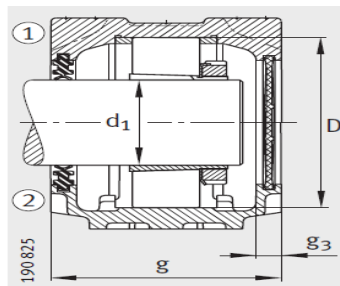

轴承座

d 40-55mm-SNV090-L+1308-TVH+KM8

参数信息:

型号:

- ① 定位轴承
- ② 浮动轴承

轴承座:	SNV090-L
轴承:	1308-TV H
锁紧螺母:	KM8
止动垫圈:	MB8
止动环 2件:	FRM90/9
双唇密封圈:	DH308
带O形圈的迷宫密封圈:	TSV308
毛毡密封:	FSV308
V型圈:	DHV308
轴承盖:	DKV090
质量m kg:	3.1

尺寸:

双唇密封 DH
端盖 DKV

迷宫密封 TSV

d:	40
a:	205
g:	100
h:	117
d:	50
b:	60
c:	25
D:	90
g:	114
g:	106
g:	12.5
h:	60
m:	170
u:	15

毛毡密封 FSV

v :	20
smm :	M12
sinch :	1/2

V型圈密封 DHV

: