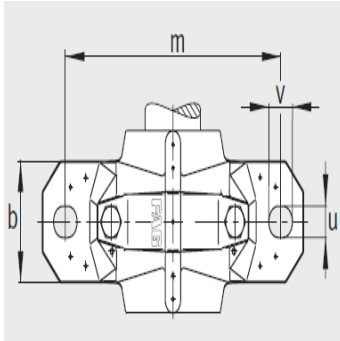

轴承座

d 40-55mm-SNV090-L+1308-TVH+KM8

参数信息:

型号:

- ① 定位轴承
- ② 浮动轴承

轴承座:	SNV090-L
轴承:	1308-TV H
锁紧螺母:	KM8
止动垫圈:	MB8
止动环 2件:	FRM90/9
双唇密封圈:	DH308
带O形圈的迷宫密封圈:	TSV308
毛毡密封:	FSV308
V型圈:	DHV308
轴承盖:	DKV090
质量m kg:	3.1

尺寸:

双唇密封 DH
端盖 DKV

迷宫密封 TSV

d:	40
a:	205
g:	100
h:	117
d:	50
b:	60
c:	25
D:	90
g:	114
g:	106
g:	12.5
h:	60
m:	170
u:	15

毛毡密封 FSV

v :	20
smm :	M12
sinch :	1/2

V型圈密封 DHV

: