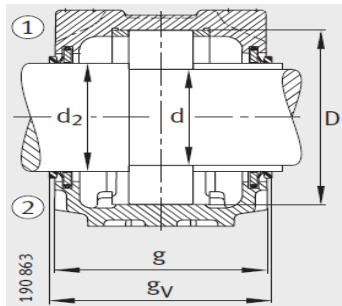

轴承座

d 40-55mm-SNV090-L+1308-TVH+KM8

参数信息:

型号:

- ① 定位轴承
- ② 浮动轴承

轴承座:	SNV090-L
轴承:	1308-TV H
锁紧螺母:	KM8
止动垫圈:	MB8
止动环 2件:	FRM90/9
双唇密封圈:	DH308
带O形圈的迷宫密封圈:	TSV308
毛毡密封:	FSV308
V型圈:	DHV308
轴承盖:	DKV090
质量m kg:	3.1

尺寸:

双唇密封 DH
端盖 DKV

迷宫密封 TSV

d:	40
a:	205
g:	100
h:	117
d:	50
b:	60
c:	25
D:	90
g:	114
g:	106
g:	12.5
h:	60
m:	170
u:	15

毛毡密封 FSV

v :	20
smm :	M12
sinch :	1/2

V型圈密封 DHV

: