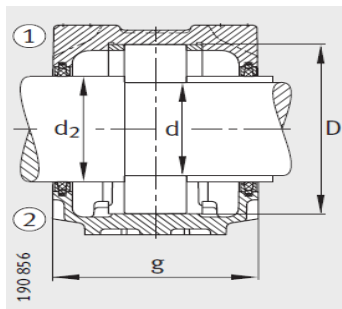

轴承座

d 40-55mm-SNV090-L+1308-TVH+KM8

参数信息:

型号:

- ① 定位轴承
- ② 浮动轴承

轴承座:	SNV090-L
轴承:	1308-TV H
锁紧螺母:	KM8
止动垫圈:	MB8
止动环 2件:	FRM90/9
双唇密封圈:	DH308
带O形圈的迷宫密封圈:	TSV308
毛毡密封:	FSV308
V型圈:	DHV308
轴承盖:	DKV090
质量m kg:	3.1

尺寸:

双唇密封 DH
端盖 DKV

迷宫密封 TSV

d:	40
a:	205
g:	100
h:	117
d:	50
b:	60
c:	25
D:	90
g:	114
g:	106
g:	12.5
h:	60
m:	170
u:	15

毛毡密封 FSV

v :	20
smm :	M12
sinch :	1/2

V型圈密封 DHV

: