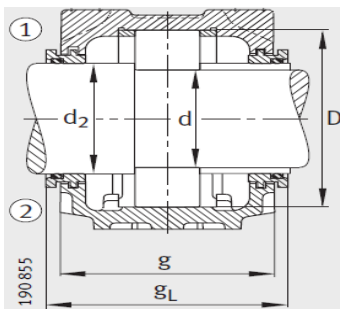

轴承座

d 40-55mm-SNV090-L+1308-TVH+KM8

参数信息:

型号:

- ① 定位轴承
- ② 浮动轴承

轴承座:	SNV090-L
轴承:	1308-TV H
锁紧螺母:	KM8
止动垫圈:	MB8
止动环 2件:	FRM90/9
双唇密封圈:	DH308
带O形圈的迷宫密封圈:	TSV308
毛毡密封:	FSV308
V型圈:	DHV308
轴承盖:	DKV090
质量m kg:	3.1

尺寸:

双唇密封 DH
端盖 DKV

迷宫密封 TSV

d:	40
a:	205
g:	100
h:	117
d:	50
b:	60
c:	25
D:	90
g:	114
g:	106
g:	12.5
h:	60
m:	170
u:	15

毛毡密封 FSV

v :	20
smm :	M12
sinch :	1/2

V型圈密封 DHV

: