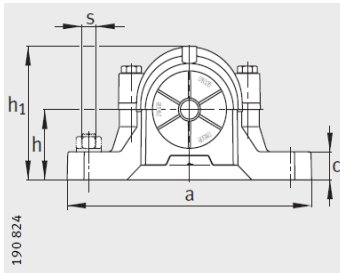

轴承座

d 40-55mm-SNV090-L+1308-TVH+KM8

参数信息:

型号:

- ① 定位轴承
- ② 浮动轴承

轴承座:	SNV090-L
轴承:	1308-TV H
锁紧螺母:	KM8
止动垫圈:	MB8
止动环 2件:	FRM90/9
双唇密封圈:	DH308
带O形圈的迷宫密封圈:	TSV308
毛毡密封:	FSV308
V型圈:	DHV308
轴承盖:	DKV090
质量m kg:	3.1

尺寸:

双唇密封 DH
端盖 DKV

迷宫密封 TSV

d:	40
a:	205
g:	100
h:	117
d:	50
b:	60
c:	25
D:	90
g:	114
g:	106
g:	12.5
h:	60
m:	170
u:	15

毛毡密封 FSV

v :	20
smm :	M12
sinch :	1/2

V型圈密封 DHV

: