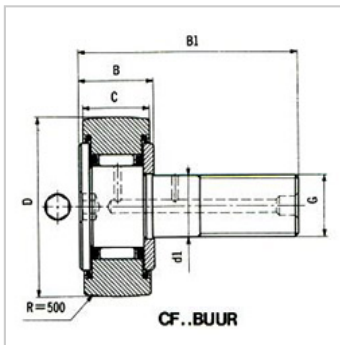

凸轮从动轴承

CF..BUU-CF 18 BUUCF 18 BUUR

参数信息:

CF..BUU :	CF 18 BUU
CF..BUUR :	CF 18 BUUR
重量(g) :	250

主要尺寸 (mm) :

d1 :	18
D :	40
G :	M18 × 1.5
C :	20
MAX. B :	21.6
MAX. B1 :	58.1

基本额定动负荷(kgf) 1500  
:

基本额定静负荷(kgf) 2570  
: