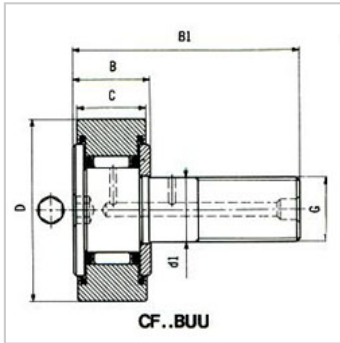

凸轮从动轴承

CF..BUU-CF 18 BUUCF 18 BUUR

参数信息:

CF..BUU :	CF 18 BUU
CF..BUUR :	CF 18 BUUR
重量(g) :	250

主要尺寸 (mm) :

d1 :	18
D :	40
G :	M18 × 1.5
C :	20
MAX. B :	21.6
MAX. B1 :	58.1

基本额定动负荷(kgf) 1500  
:

基本额定静负荷(kgf) 2570  
:

INA :

圆柱外圈KR..PPXSK :	KR 40 PPXSK
球面外圈 KR..PPSK :	KR 40 PPSK

SKF :

圆柱外圈KR..PPXSK :	KR 40 PPXSK
球面外圈KR..PPSK :	KR 40 PPSK

: