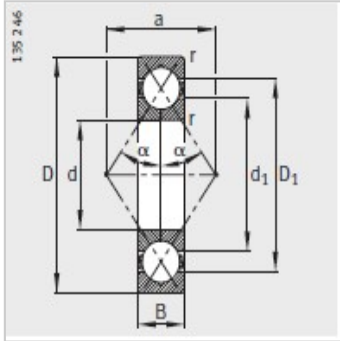

四点接触球轴承

d 20-105mm-QJ209-TVP

参数信息:

型号 :	QJ209-TVP
质量m kg :	0.467

尺寸 mm :

d :	45
D :	85
B :	19
rmin :	1.1
D :	72
d :	58.4
a :	45
a :	-
b :	-
r :	-

安装尺寸 mm :

d min :	52
D max :	78
rmax :	1