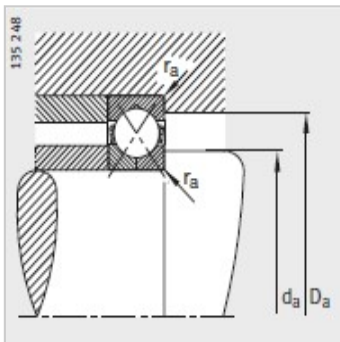

四点接触球轴承

d 20-105mm-QJ209-TVP

参数信息:

型号 :	QJ209-TVP
质量m kg :	0.467

尺寸 mm :

d :	45
D :	85
B :	19
rmin :	1.1
D :	72
d :	58.4
a :	45
a :	-
b :	-
r :	-

安装尺寸 mm :

d min :	52
D max :	78
rmax :	1