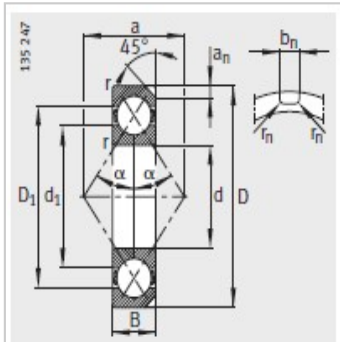

四点接触球轴承

d 20-105mm-QJ209-TVP

参数信息:

型号 :	QJ209-TVP
质量m kg :	0.467

尺寸 mm :

d :	45
D :	85
B :	19
rmin :	1.1
D :	72
d :	58.4
a :	45
a :	-
b :	-
r :	-

安装尺寸 mm :

d min :	52
D max :	78
rmax :	1