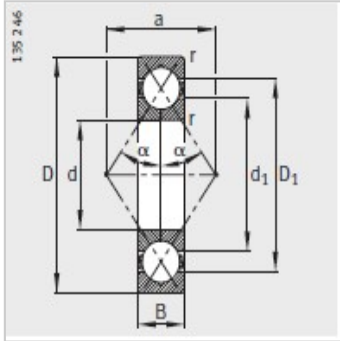

四点接触球轴承

d 20-105mm-QJ306-TVP

参数信息:

型号 :	QJ306-TVP
质量m kg :	0.379

尺寸 mm :

d :	30
D :	72
B :	19
rmin :	1.1
D :	58
d :	43.9
a :	36
a :	-
b :	-
r :	-

安装尺寸 mm :

d min :	37
D max :	65
rmax :	1