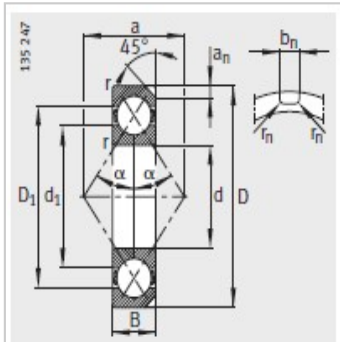

四点接触球轴承

d 20-105mm-QJ306-TVP

参数信息:

型号 :	QJ306-TVP
质量m kg :	0.379

尺寸 mm :

d :	30
D :	72
B :	19
rmin :	1.1
D :	58
d :	43.9
a :	36
a :	-
b :	-
r :	-

安装尺寸 mm :

d min :	37
D max :	65
rmax :	1