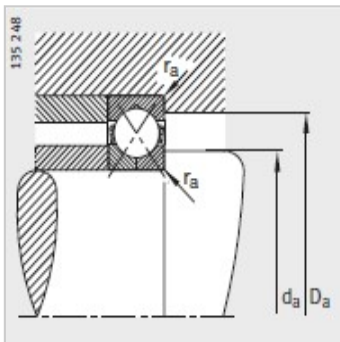

四点接触球轴承

d 20-105mm-QJ306-TVP

参数信息:

型号 :	QJ306-TVP
质量m kg :	0.379

尺寸 mm :

d :	30
D :	72
B :	19
rmin :	1.1
D :	58
d :	43.9
a :	36
a :	-
b :	-
r :	-

安装尺寸 mm :

d min :	37
D max :	65
rmax :	1